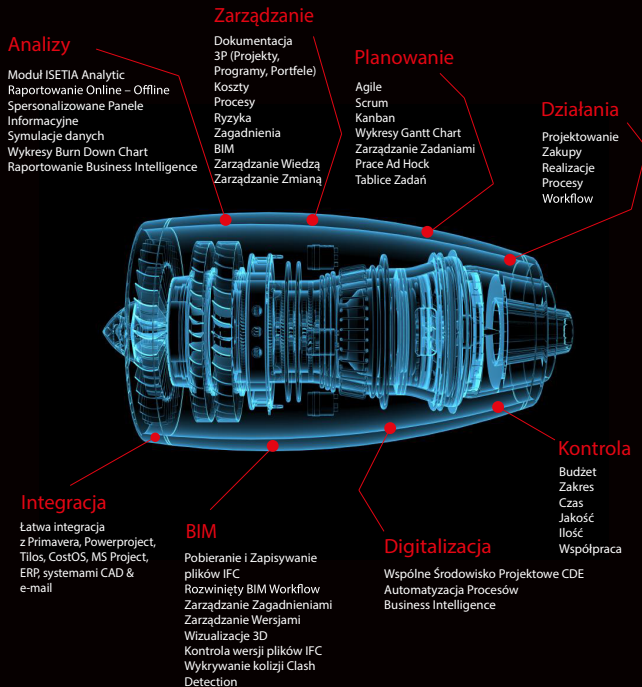

IT&BIM

W KATEGORII:
INNOWACJA ORAZ PRODUKT
REKOMENDOWANY,
ZWERYFIKOWANY RYNKOWO