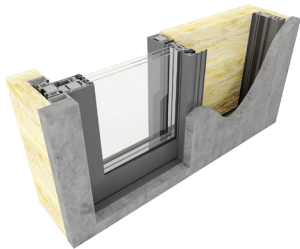

WOOD PACK
MODUŁOWY SYSTEM
KONSTRUKCJI SZKIELETOWYCH

TOP 20
BUILDER 21

PRODUKTY

W KATEGORII:
NOWOŚĆ I INNOWACJA

WKRĘTY CIESIELSKIE I STOLARSKIE
SERII ASSY 4

 WÜRTH

DP 180 PRIMEVIEW
NOWA WERSJA SYSTEMU ALUMINIOWYCH
DRZWI PODNOSZONO-PRZESUWNYCH