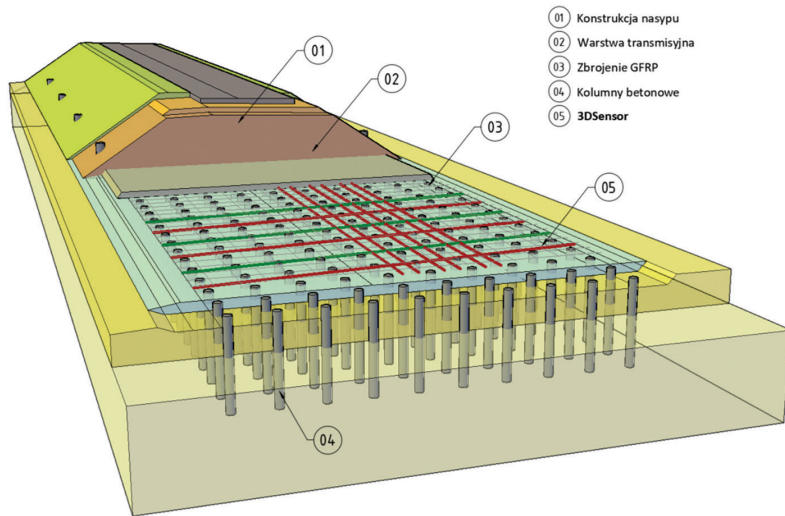

PRODUKTY

W KATEGORII:
INNOWACJA ORAZ PRODUKT
REKOMENDOWANY,
ZWERYFIKOWANY RYNKOWO
(DZIAŁANIE POTWIERDZONE BADANIAM I,
EFEKT POLSKIEJ MYŚLI INŻYNIERSKIEJ)

3DSENSOR
ŚWIATŁOWODOWY CZUJNIK PRZEMIESZCZEŃ